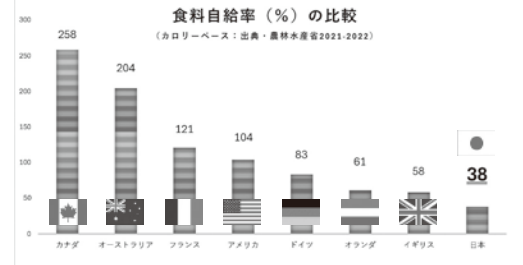

# JA だより **みづま**

2025  
**11** 月号  
No.499

三潞町農業協同組合

笑顔があふれる一日でした

～自己改革・地域活性化の一環として『感謝祭』を開催しました(P.4参照)～

JAみづまのホームページはこちら

## ～10月・11月は国消国産月間です～

突然ですが、「国消国産」という言葉を耳にされたことはありますか？

「国消国産」とは、『国民が消費する食料は、できるだけその国で生産する』という考え方です。

私たちの食べ物は、自然の力を生かし、多くの時間をかけて作られています。大地と調和しつつ長い時間をかけて育まれる農畜産物は、食料が不足したからとすぐに作ることはできないため、日本は食料の多くを輸入に頼っています。一方で、世界情勢の変化や円安の影響などにより肥料や燃料などの生産資材の価格が高止まりしていますし、農畜産物価格にそのコスト上昇分を十分に反映できておらず、農業現場は厳しい状況が続いています。

### ◎リスク2 農家と農地が減っている。私たちの食べ物はどうなる？

上のグラフは日本の農業従事者数の推移を表していますが、2016年から2023年の間に毎年平均して5.4万人も減少しています。新規就農者も増加しているものの、減少するペースには追いつかないのが現状です。

また、農業従事者の約7割が65歳以上で、平均年齢は67.9歳(2021年)と高齢化が進んでいます。

下のグラフは農地の面積の推移ですが、この60年間で約170万ヘクタールも減少しており、日本の国土の1/25以上に該当します。