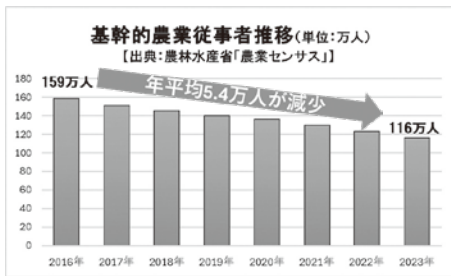

# JA だより **みづま**

2025  
**11** 月号  
No.499

三潞町農業協同組合

笑顔があふれる一日でした

～自己改革・地域活性化の一環として『感謝祭』を開催しました(P.4参照)～

JAみづまのホームページはこちら

## ～10月・11月は国消国産月間です～

突然ですが、「国消国産」という言葉を耳にされたことはありますか？

「国消国産」とは、『国民が消費する食料は、できるだけその国で生産する』という考え方です。

私たちの食べ物は、自然の力を生かし、多くの時間をかけて作られています。大地と調和しつつ長い時間をかけて育まれる農畜産物は、食料が不足したからとすぐに作ることはできないため、日本は食料の多くを輸入に頼っています。一方で、世界情勢の変化や円安の影響などにより肥料や燃料などの生産資材の価格が高止まりしていますし、農畜産物価格にそのコスト上昇分を十分に反映できておらず、農業現場は厳しい状況が続いています。

### ◎リスク1 食料の多くを輸入に頼る日本。輸入がもし止まったらどうなる？

日本の食料自給率は、この50年で大きく低下し、先進国の中でも最低水準のわずか38%。日本は今、食料の6割を輸入に頼っているのです。実際に新型コロナウイルスの影響で約20か国が食料の輸出を規制しましたが、これらの国々から多くの食料を輸入していた場合、国民の食生活に多大な影響が出たと考えられます。そのようなリスクを回避するためにも、食料自給率の向上は喫緊の課題といえるでしょう。

### ◎リスク2 農家と農地が減っている。私たちの食べ物はどうなる？

上のグラフは日本の農業従事者数の推移を表していますが、2016年から2023年の間に毎年平均して5.4万人も減少しています。新規就農者も増加しているものの、減少するペースには追いつかないのが現状です。

また、農業従事者の約7割が65歳以上で、平均年齢は67.9歳(2021年)と高齢化が進んでいます。

下のグラフは農地の面積の推移ですが、この60年間で約170万ヘクタールも減少しており、日本の国土の1/25以上に該当します。