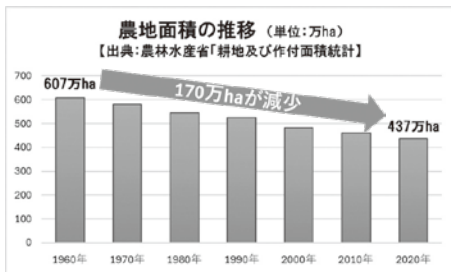

### ◎リスク1 食料の多くを輸入に頼る日本。輸入がもし止まったらどうなる？

日本の食料自給率は、この50年で大きく低下し、先進国の中でも最低水準のわずか38%。日本は今、食料の6割を輸入に頼っているのです。実際に新型コロナウイルスの影響で約20か国が食料の輸出を規制しましたが、これらの国々から多くの食料を輸入していた場合、国民の食生活に多大な影響が出たと考えられます。そのようなリスクを回避するためにも、食料自給率の向上は喫緊の課題といえるでしょう。

### ◎リスク2 農家と農地が減っている。私たちの食べ物はどうなる？

上のグラフは日本の農業従事者数の推移を表していますが、2016年から2023年の間に毎年平均して5.4万人も減少しています。新規就農者も増加しているものの、減少するペースには追いつかないのが現状です。

また、農業従事者の約7割が65歳以上で、平均年齢は67.9歳(2021年)と高齢化が進んでいます。

下のグラフは農地の面積の推移ですが、この60年間で約170万ヘクタールも減少しており、日本の国土の1/25以上に該当します。

農業従事者の減少や高齢化によって耕作放棄地が増加すると、再び作物を生産できる農地にするには、長い時間や手間をかける必要があります。農業従事者の減少と、それによる農地の減少という農業生産基盤の弱体化は、国内の食糧供給量の減少につながる大きなリスクです。